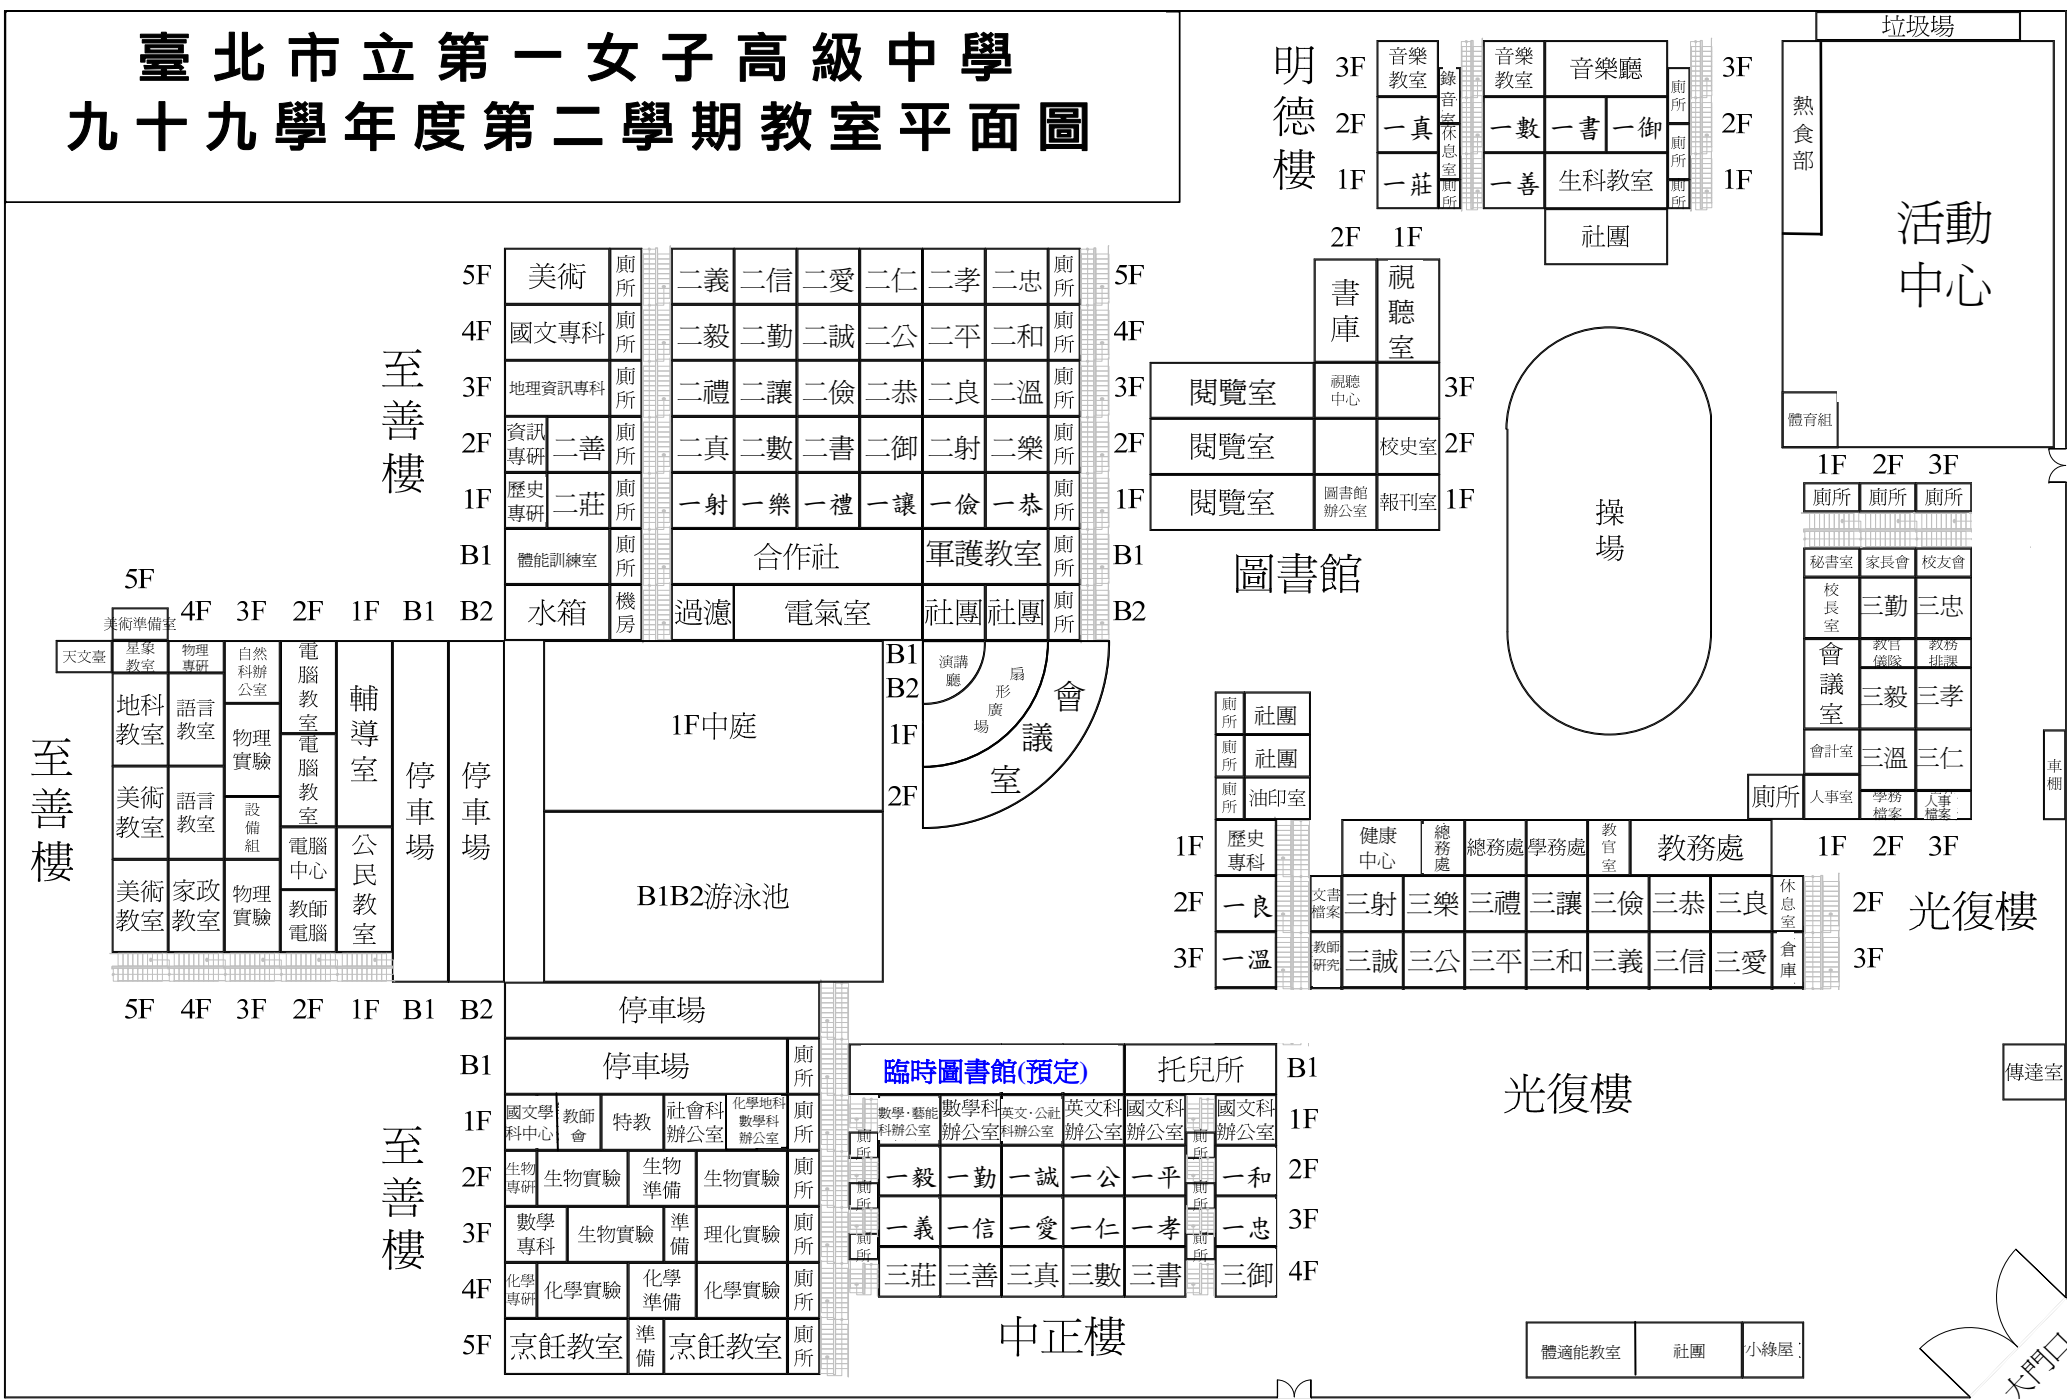

臺北市立第一女子高級中學 九十九學年度第二學期教室平面圖

公園路

重慶南路一段

貴陽街一段